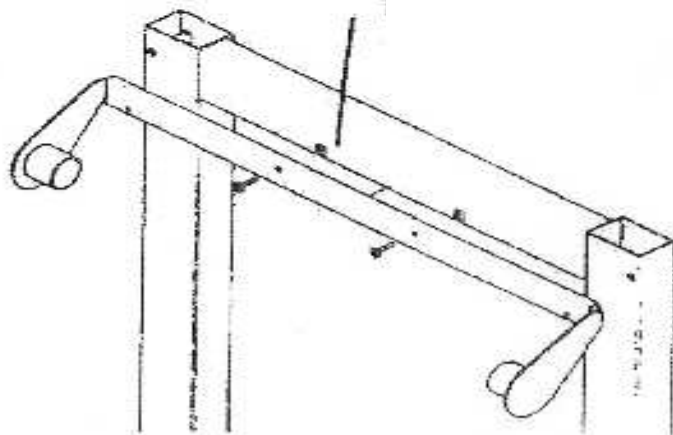

**SEGUIRE LE ISTRUZIONI DI MONTAGGIO QUI RIPORTATE  
PLEASE FOLLOW THESE ASSEMBLY INSTRUCTIONS**

**Fissaggio sui fori filettati del telaio lettino sotto la testata — Anchor to the frame under the head side**

**Fissaggio con viti 5x20 — Screw 5x20**

**Vite 5x20  
Screw 5x20**

**REF**

**27629 PORTAROTOLO - COUCH ROLL HOLDER**

**GIMA SPA - VIA MARCONI 1 20060 GESSATE**

**PER LA PULIZIA NON USARE PRODOTTI CORROSIVI O ABRASIVI  
PLEASE DO NOT USE ABRASIVE OR CORROSIVE CLEANING PRODUCTS**