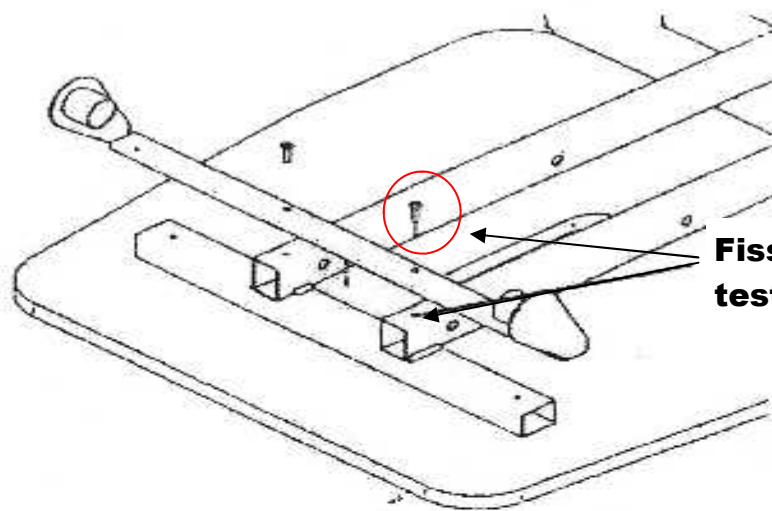

**SEGUIRE LE ISTRUZIONI DI MONTAGGIO QUI RIPORTATE  
PLEASE FOLLOW THESE ASSEMBLY INSTRUCTIONS**

**Fissaggio sui fori filettati del telaio lettino sotto la testata — Anchor to the frame under the head side**

**Fissaggio con viti 5x20 — Screw 5x20**

**Vite 5x20  
Screw 5x20**

**REF**

**27629 PORTAROTOLO - COUCH ROLL HOLDER**

**GIMA SPA - VIA MARCONI 1 20060 GESSATE**

**PER LA PULIZIA NON USARE PRODOTTI CORROSIVI O ABRASIVI  
PLEASE DO NOT USE ABRASIVE OR CORROSIVE CLEANING PRODUCTS**